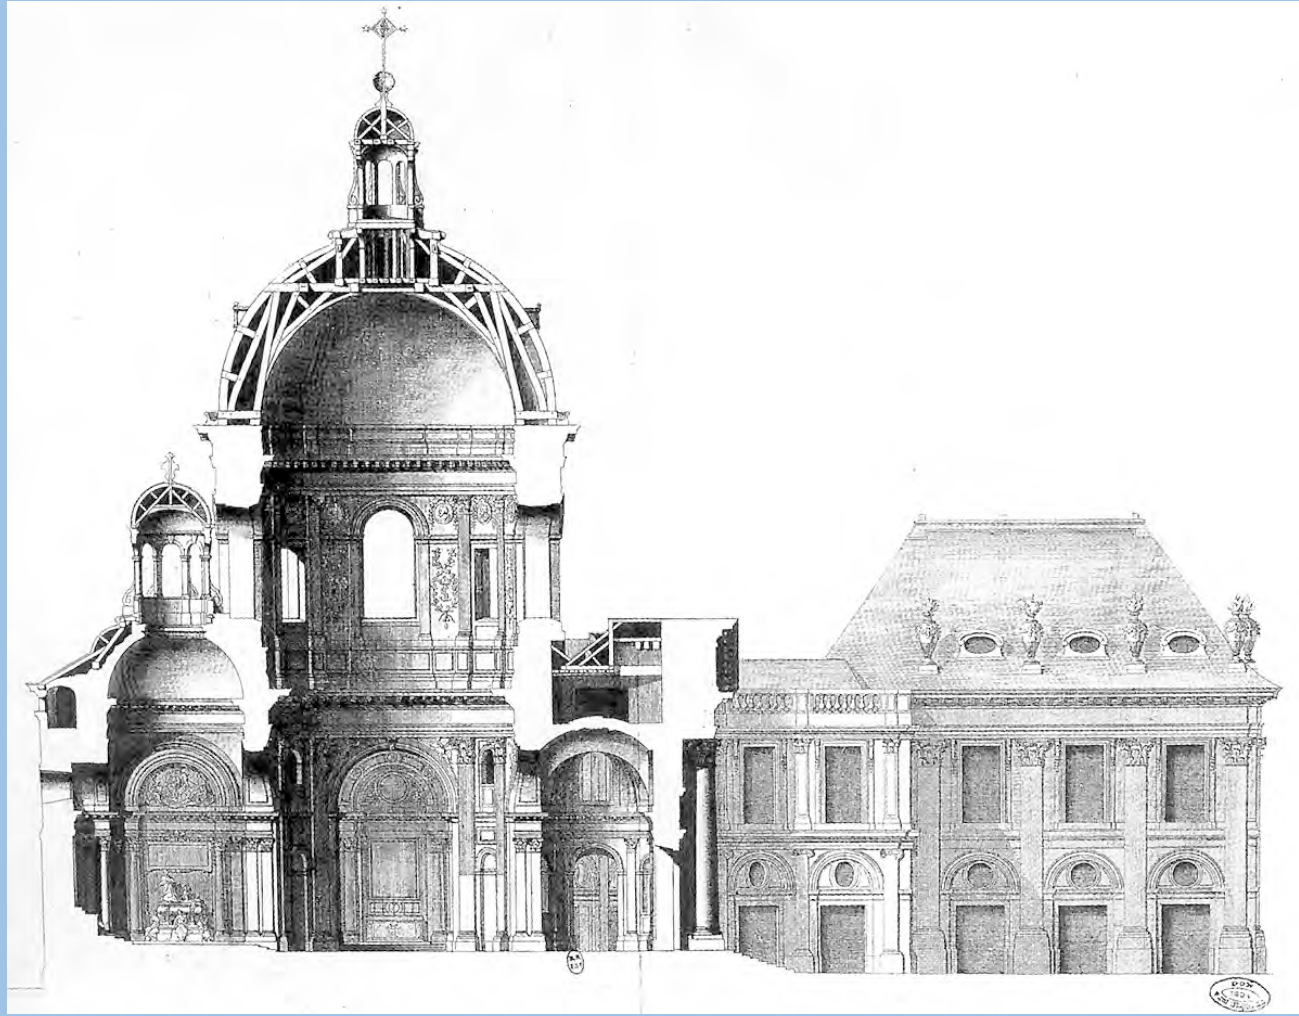

Le Palais Mazarin, l'Hôtel Colbert et la Bibliothèque du Roy, à la fin du dix septième Siècle

(fig.3) *Le palais Mazarin après les travaux de François Mansart*  
 (plan du premier étage restitué par Claude Mignot)

*Face du Palais Mazarin a Paris*

*I. Marot fecit*

► 68 Ehem.  
Collège des  
Quatre-Nations,  
Paris. Grundriß  
der Kapelle.

D O M  
NI MEMORIAE ILLI DUCIS MAZARINI  
ECCLESIAE CARDINALIS  
PARISIENSIS AD M NASTERIUM TOTIUS DESQVE  
MONTIS NRENENSIS SACRAGODIS  
AGNO ANNI DE BENEVOLENTIA ANNOBIS  
CAROLI SEPTIMI SACRIFICII ANNOBIS  
LXXIIII ANNO SACRIFICII ANNOBIS  
MORIBUS ANNOBIS ANNOBIS  
MORIBUS ANNOBIS ANNOBIS

*LA PLACE DES VICTOIRES* qui terminant les deux Rues des Petits Champs et celle des Fossés, Montmartre, est presque de figure ronde. Les Bâtimens de six étages sont de symétrie et de grand air. Elle est de l'ouvrage de l'architecte de M. Mansart. La Ville a contribué à l'acquisition de cet espace, pour y ériger l'antique Polychrome de Louis le Grand que M. de la Feuillade a fait faire par les Architectes de l'époque. Elle est de bronze, et fondue toute d'un jet avec la Figure de la Renommée qui couronne ce Monument. Les quatre Esclaves, les Prophètes, Indulgés et autres ornemens qui surmontent le Piedestal, qui est de marbre, sont de même métal et de même sculpture. Le Monument est accompagné de quatre Groupes, chacun de trois colonnes de marbre, qui portent une Lanterne, et se combinent avec cinq Esclaves, et six Bourgeois, et deux de bronze, et deux de l'école de la ville. Dans ce site, Bourgeois ont représentés plusieurs Actions de la Vie du Roi. A Paris chez T. Maricotte, rue de la Harpe, à la Couronne, à l'angle de la rue de la Harpe.