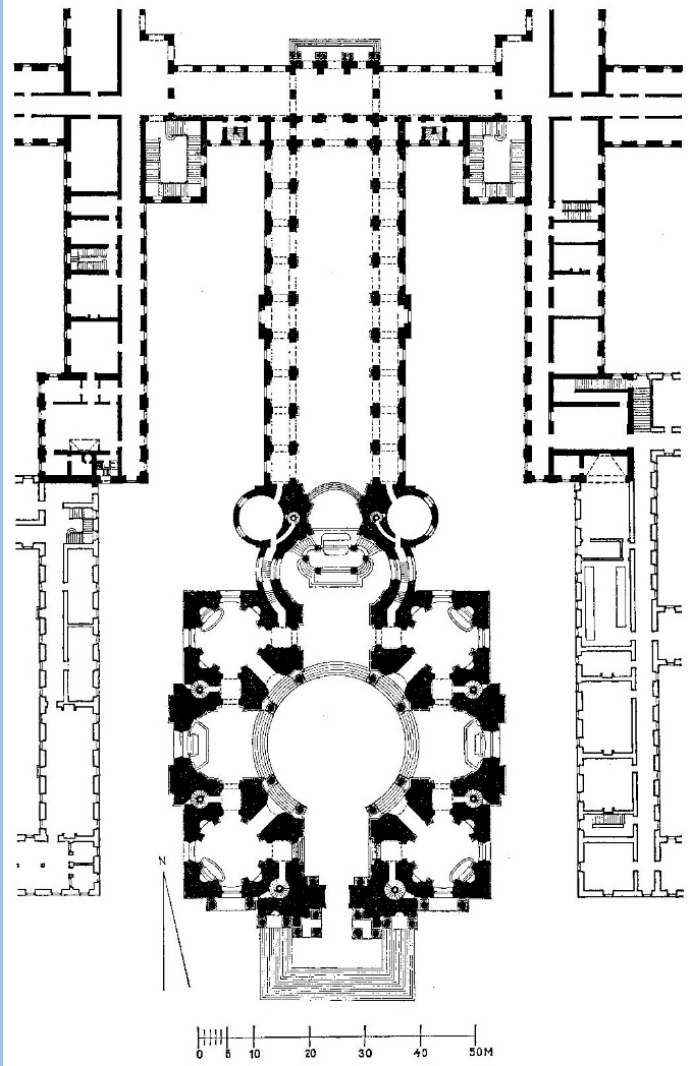

MARQVABLE ET MAGNIFIQVE BASTIMENT DE LHOSPITAL SAINT LOVIS CONSTRINCT DV REGNE DE HENRI LE GRAND DV NOM ROY DE FRANCE ET DE NAVARRE LAN 1608 PAR C CHASTILLON CHAALONNOIS

1. Palais des Tuileries - 2. Pavillon de Marsan - 3. Pavillon de Flore - 4. Le Louvre, la Cour Carrée - 5. Rue Saint-Nicaise (attentat du 3 nivôse, 24 décembre 1800) - 6. Rue des Orfèvres - 7. Rue Saint-Thomas-du-Louvre - 8. Impasse du Doyenné - 9. Le manège - 10. Terrasse des Feuillants - 11. Couvent des Feuillants - 12. Couvent des Jacobins - 13. Couvent de l'Assomption - 14. Couvent des Capucines - 15. Hôpital des Quinze-Vingts - 16. Hôtel de Noailles - 17. Hôtel de Longueville - 18. Hôtel d'Elbeuf - 19. Hôtel de Crussol - 20. Hôtel de Brionne - 21. Les écuries de Chartres - 22. Orangerie des Tuileries - 23. Le Pont-Tournant - 24. Le quai Desaix.

*LA PLACE DES VICTOIRES* qui terminant les deux Rues des Petits Champs et celle des Fossés, Montmartre, est presque de figure ronde. Les Bâtimens de six étages sont de symétrie et de grand air. Elle est de l'ouvrage de l'architecte de M. Mansart. La Ville a contribué à l'acquisition de cet espace, pour y ériger l'antique Polychrome de Louis le Grand que M. de la Feuillade a fait faire par les Architectes de l'époque. Elle est de bronze, et fondue toute d'un jet avec la Figure de la Renommée qui couronne ce Monument. Les quatre Esclaves, les Prophètes, Indulgés et autres ornemens qui surmontent le Piedestal, qui est de marbre, sont de même métal et de même sculpture. Le Monument est accompagné de quatre Groupes, chacun de trois colonnes de marbre, qui portent une Lanterne, et se combinent avec cinq Esclaves, et six Bourgeois, et deux de bronze, et deux de l'école de la ville. Dans ce site, Bourgeois ont représentés plusieurs Actions de la Vie du Roi. A Paris chez T. Maricotte, rue de la Harpe, à la Couronne, à l'angle de la rue de la Harpe.