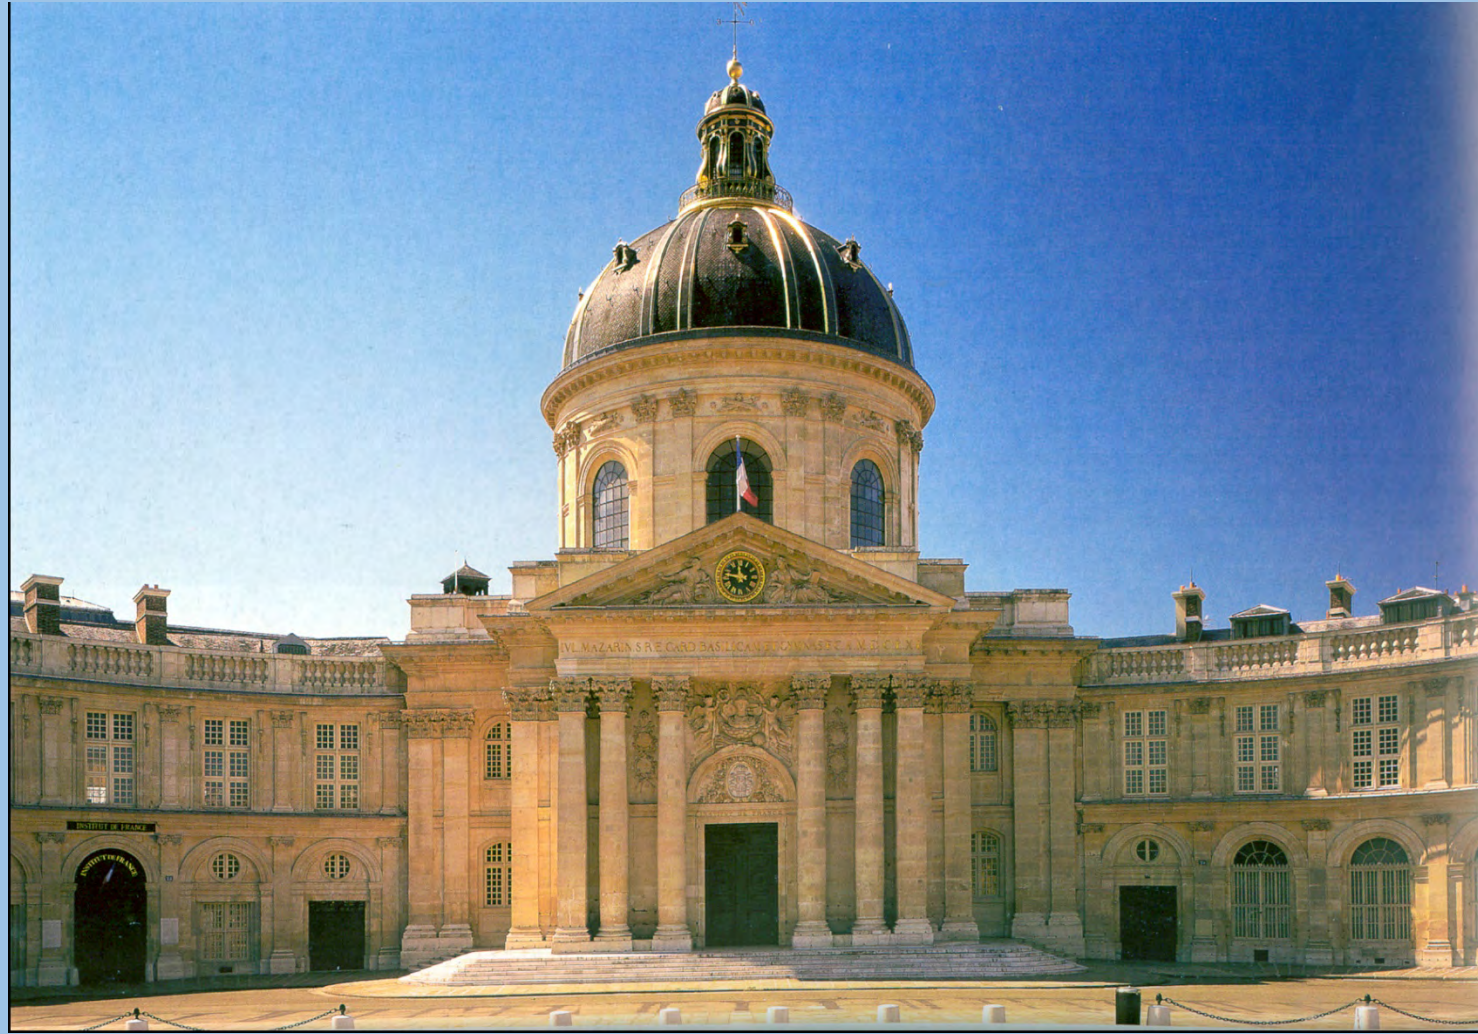

Le Palais Mazarin, l'Hôtel Colbert et la Bibliothèque du Roy, à la fin du dix septième Siècle

(fig.3) *Le palais Mazarin après les travaux de François Mansart*  
 (plan du premier étage restitué par Claude Mignot)

*Face du Palais Mazarin a Paris*

*I. Marot fecit*

► 68 Ehem.  
Collège des  
Quatre-Nations,  
Paris. Grundriß  
der Kapelle.

D O M  
NI MEMORIAE ILLI DUCIS MAZARINI  
ECCLESIAE CARDINALIS  
PARISIENSIS AD M NASTERIUM TOTIUS DESQVE  
MONTIS NRENENSIS SACRAGODIS  
AGNO ANNI DE BENEVOLENTIA ANNOBIS  
CAROLI SEPTIMI SACRIFICII ANNOBIS  
LXXIIII ANNO SACRIFICII ANNOBIS  
MORIBUS ANNOBIS ANNOBIS  
MORIBUS ANNOBIS ANNOBIS

*LA PLACE DES VICTOIRES* qui terminant les deux Rues des Petits Champs et celle des Fossés, Montmartre, est presque de figure ronde. Les Bâtimens de six étages sont de symétrie et de grand air. Elle est de l'ouvrage de l'architecte de M. Mansart. La Ville a contribué à l'acquisition de cet espace, pour y ériger l'antique Polychrome de Louis le Grand que M. de la Feuillade a fait faire par les Architectes de l'époque. Elle est de bronze, et fondue toute d'un jet avec la Figure de la Renommée qui couronne ce Monument. Les quatre Esclaves, les Prophètes, Indulgés et autres ornemens qui surmontent le Piedestal, qui est de marbre, sont de même métal et de même sculpture. Le Monument est accompagné de quatre Groupes, chacun de trois colonnes de marbre, qui portent une Lanterne, et se combinent avec cinq Esclaves, et six Bourgeois, et deux de bronze, et deux de l'école de la ville. Dans ce site, Bourgeois ont représentés plusieurs Actions de la Vie du Roi. A Paris chez T. Maricotte, rue de la Harpe, à la Couronne, à l'angle de la rue de la Harpe.